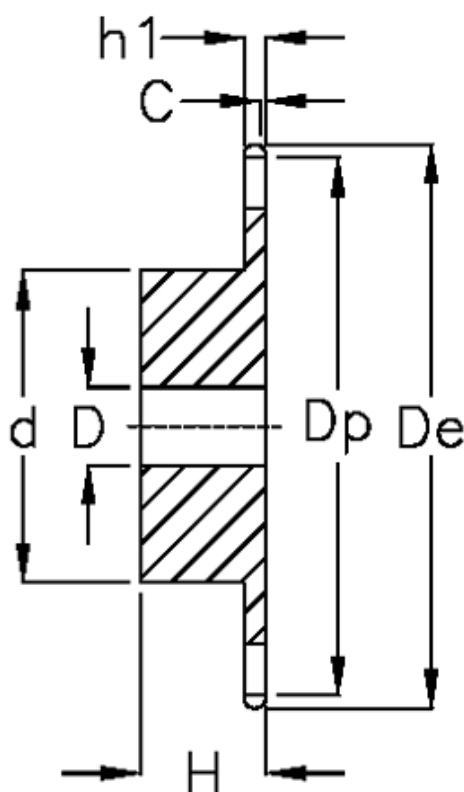

Varenummer: 616011003022
Beskrivelse: Navhjul 06 B-1 Z=22 simplex
forboret

Mål

Antal tænder	= 22
C	= 1
d	= 50
D	= $12 \pm 0,5$
De	= 71
Dp	= 66.93
For kædebetegnelse	= 06 B-1
For kæde størrelse	= 3/8" x 7/32"

H	= 28
h1	= 5.2